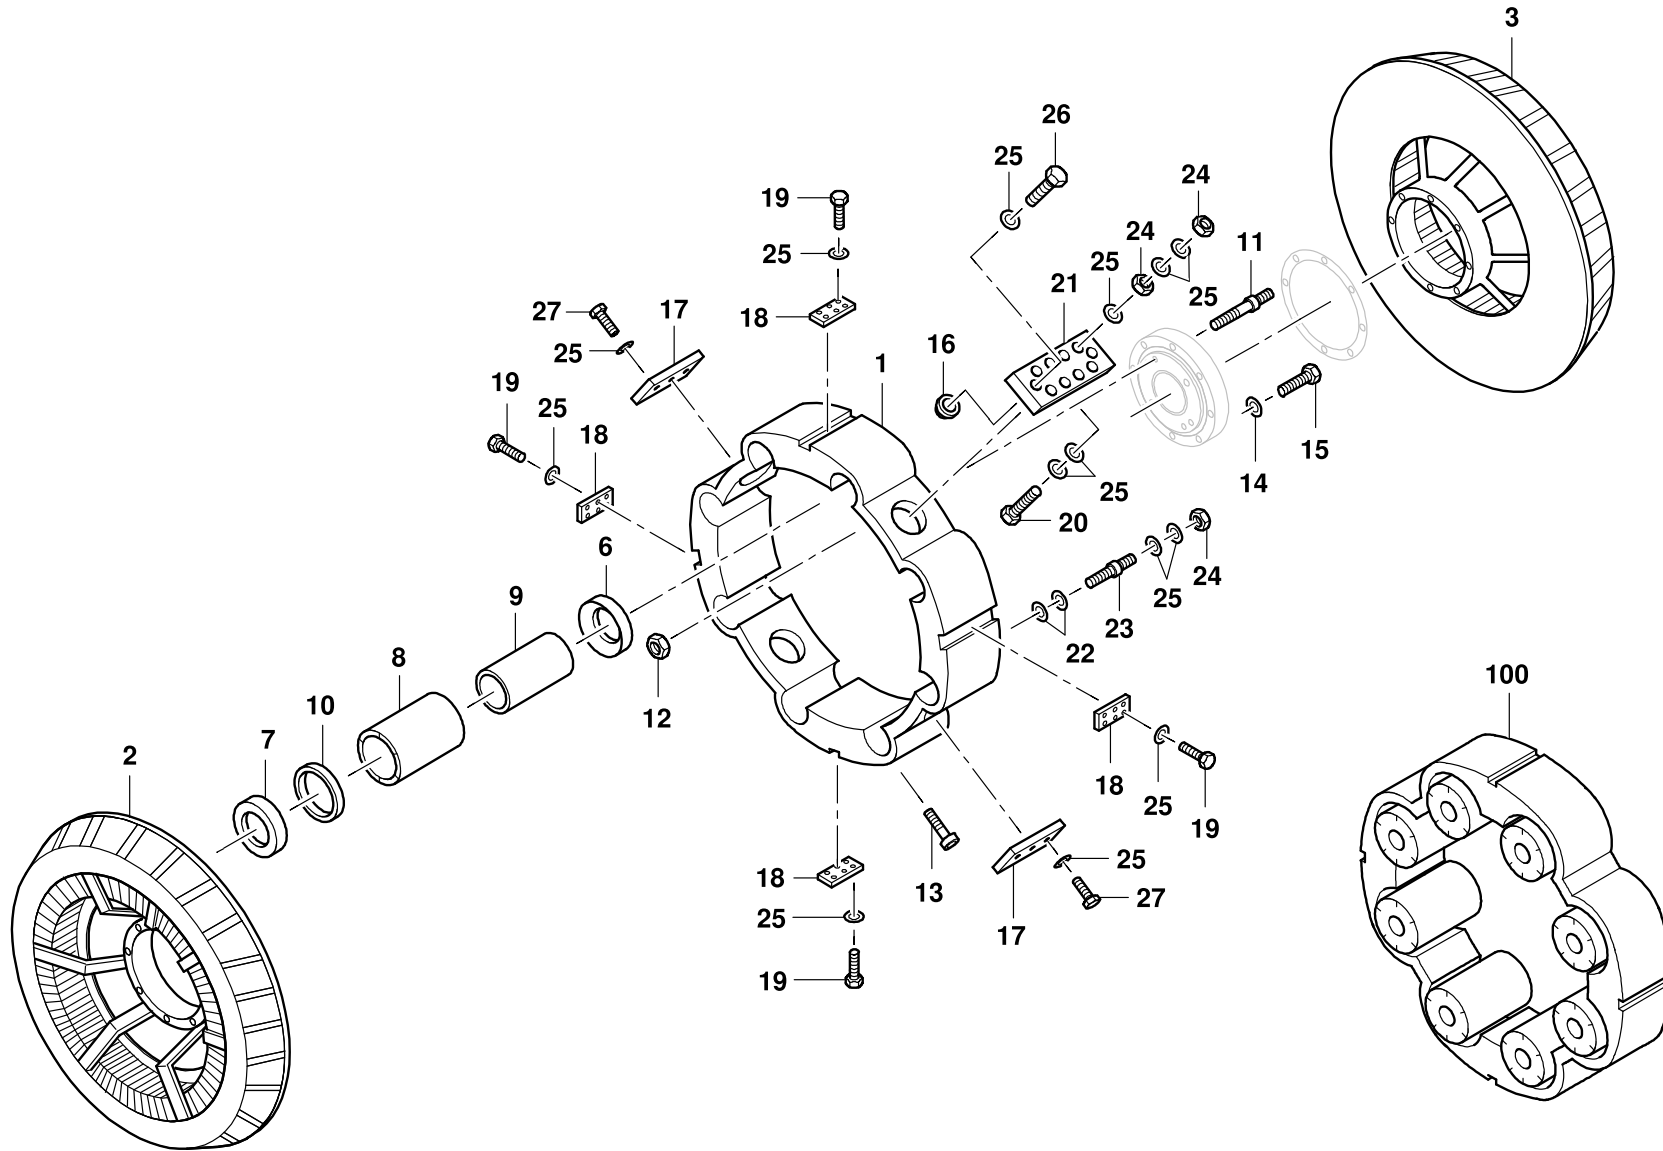

GROVE

WIRBELSTROMBREMSE
EDDY-CURRENT BRAKE

BILDTADEL
PICTORIAL DISPLAY

GMK 3050
BE 503
G 061

04.13

3041070-ETL D

1/1

3041070-D-BL01-0413-0000